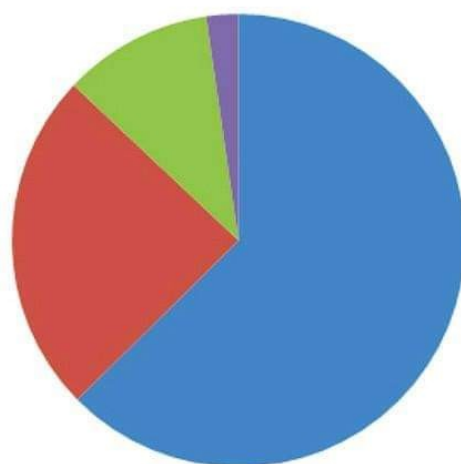

GLASNIK VG VETERANA

KADA TVOJ KLUB IZGUBI:

**■ SUDAC JE
KRIV**

**■ IMALI SMO
PUNO
OZLIJEĐENIH**

**■ GOLMAN
JE KRIV**

**■ PROTIVNIK
JE BIO BOLJI**

Sadržaj :

- **Odigrane utakmice 22. kola**
 - **Tablica i raspored 23.kola**
 - **Disciplinska kazna**
 - **RASPORED NATJECANJA ZA PROLJEĆE 2021.**